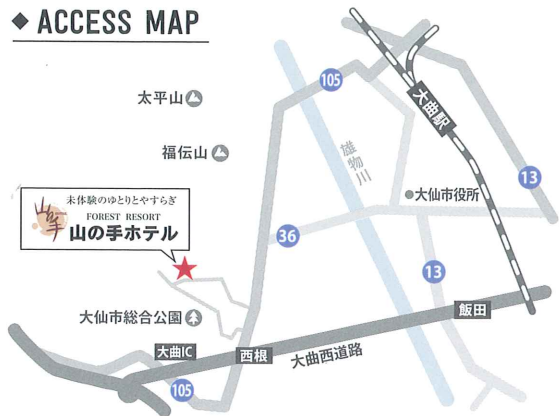

「バンケットホール」イメージ写真

- ◆ 日 時：2017年2月11日(土) 15:00~17:30(受付14:30~)
- ◆ 会 場：山の手ホテル [バンケットホール]
- ◆ 対 象：20歳~40歳くらいまでの独身男女 各50名
- ◆ 参加費：男性 3,000円、女性 2,500円
※女性はグループ割引あり。(2人以上同時チケット購入で1人につき500円引き)
- ◆ 参加方法：チケットを購入の上参加

販売期間：2017年1月7日(土)~2月10日(金)
※チケットの当日販売はしていません。

TICKETS GUIDE

チケットは以下の販売店にてお求めください。

- ◆ 大曲エンパイヤホテル TEL:0187-63-1131
(8:00~21:00)
- ◆ グランドパレス川端 TEL:0187-62-0354
(9:00~18:00)
- ◆ 大仙市観光情報センター「グランポール」
(JR大曲駅2F) (9:00~18:00) TEL:0187-86-0888
- ◆ 大仙市市民活動交流拠点センター
(Anbee大曲2F) (9:00~17:00※平日のみ) TEL:0187-88-8039

MC (司会者)

相場 詩織(あいばしおり)

PROFILE

学生時代、日本テレビ「スタードラフト会議」に出演。テレビCMやカタログ、サロンモデルなどのモデル活動のほか、ゆかたクイーングランプリとしての活動も行う。大学卒業後は静岡朝日テレビアナウンサーを経て、平成28年3月からフリーアナウンサーとして活躍中。現在秋田テレビ「げつごきん420」などに出演するかたわら、各種イベントでMCを務める。

ACCESS MAP

山の手ホテル：大仙市大曲西根字仁応治67-3 (0187-68-2001)

スイーツも出会いもオイシク楽しもっ！
女性はグループでの参加大歓迎！！

★チケット代もおトク♡

DRESS CODE

【カジュアルフォーマル】

男性はキレイめな服装、ジャケット着用ならノーネクタイでもOK！
オシャレしてきてね♪

Afternoon Sweets Buffet

【主催】「ドンと恋♥」街コンプロジェクト