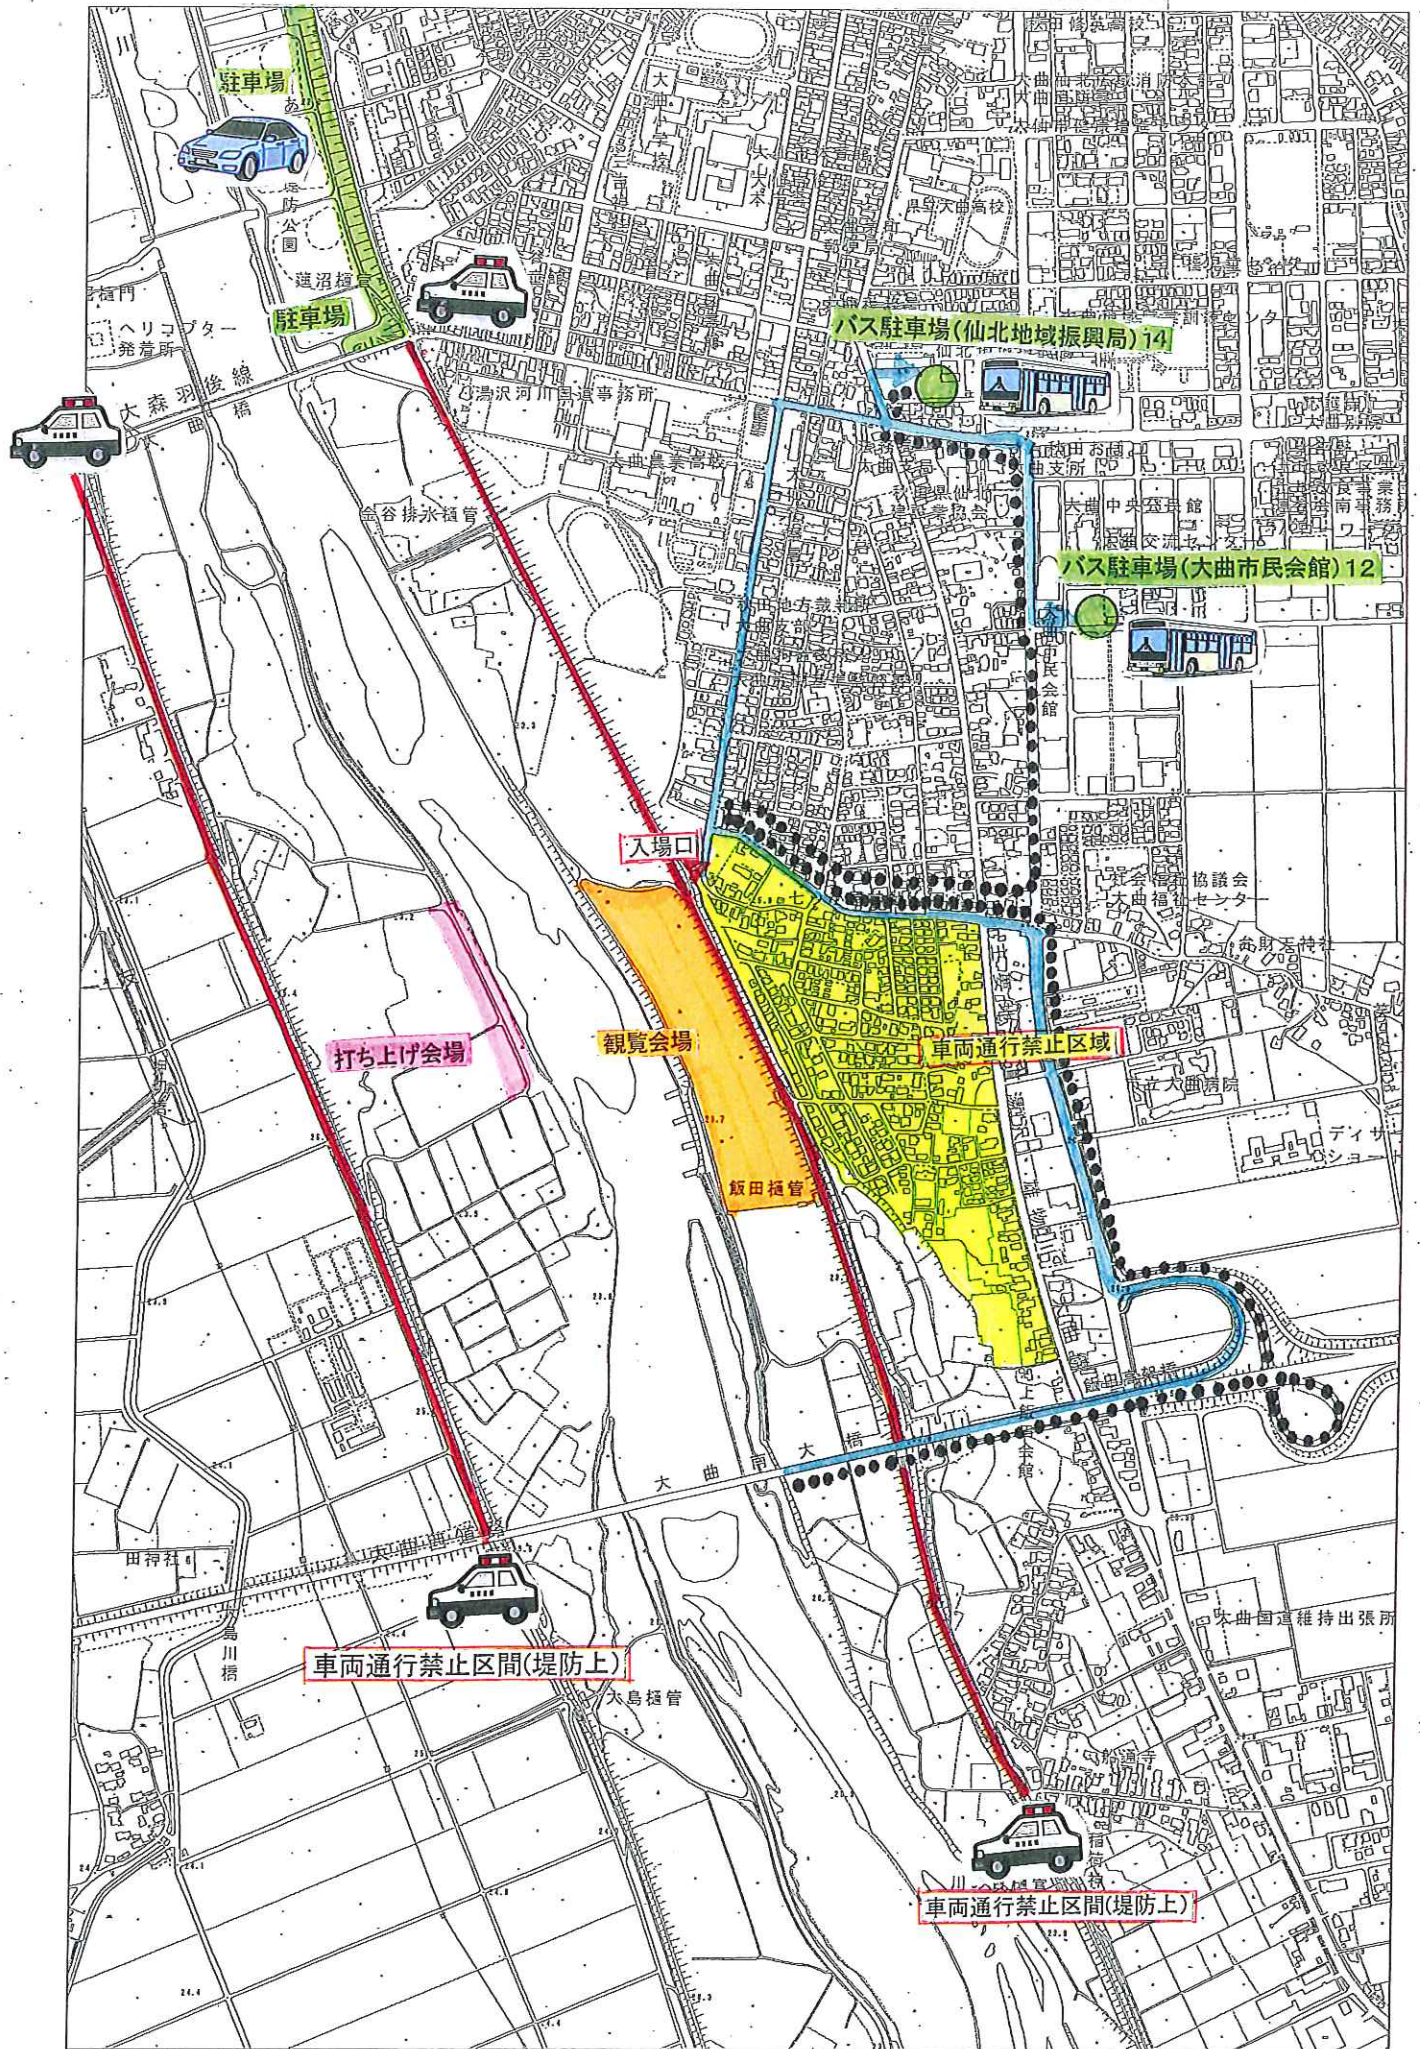

国文祭県民参加事業「大曲の花火」の駐車場と交通規制図

1/8000

大仙市

0m 200m 400m 600m 800m

出力: 平成26年1月23日